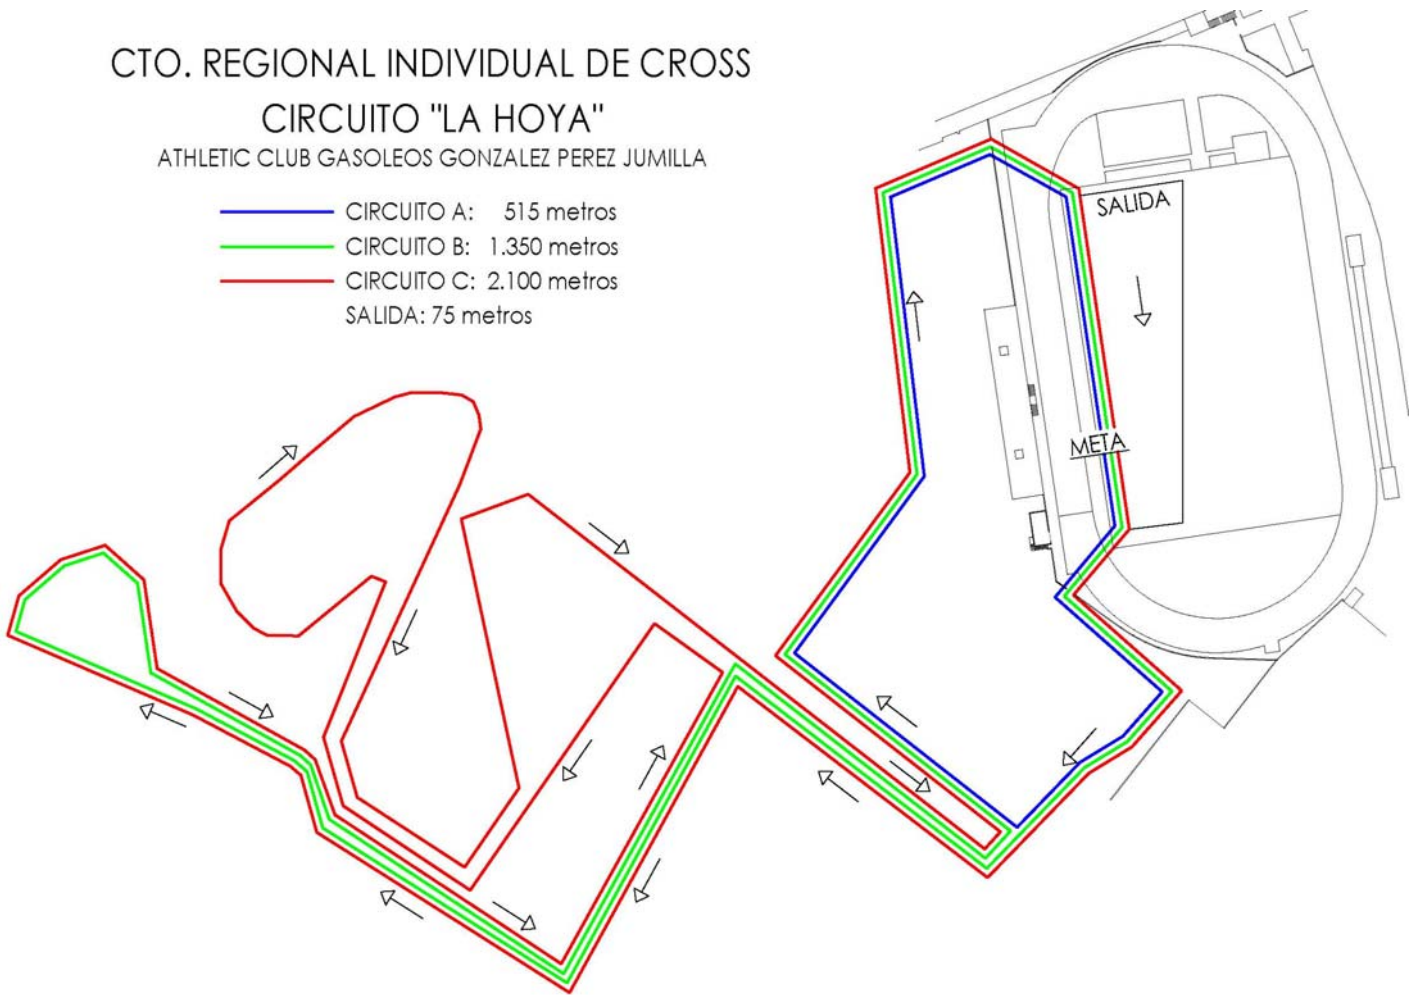

CTO. REGIONAL INDIVIDUAL DE CROSS

CIRCUITO "LA HOYA"

ATHLETIC CLUB GASOLEOS GONZALEZ PEREZ JUMILLA

- CIRCUITO A: 515 metros
- CIRCUITO B: 1.350 metros
- CIRCUITO C: 2.100 metros
- SALIDA: 75 metros

En secretaria estaran los resultados y la megafonia