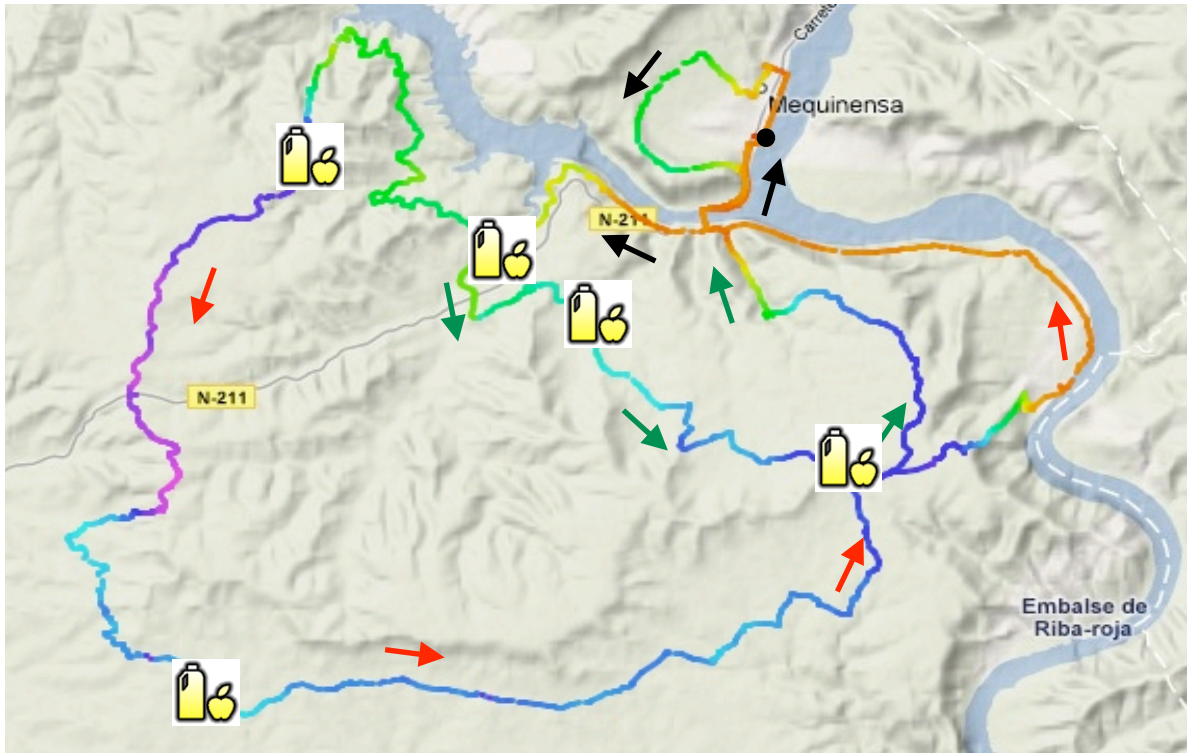

III TRANSEBRE-BTT

MEQUINENSA · BAIX CINCA

Llegenda	
●	Mequinensa
→ (green) → (red) → (black)	sentit traçat curt / llarg / comú
🍷 🍏	avituallament
686857129	telèfon organització

Notes

Mequinensa

Mequinensa

Mequinensa

Mequinensa