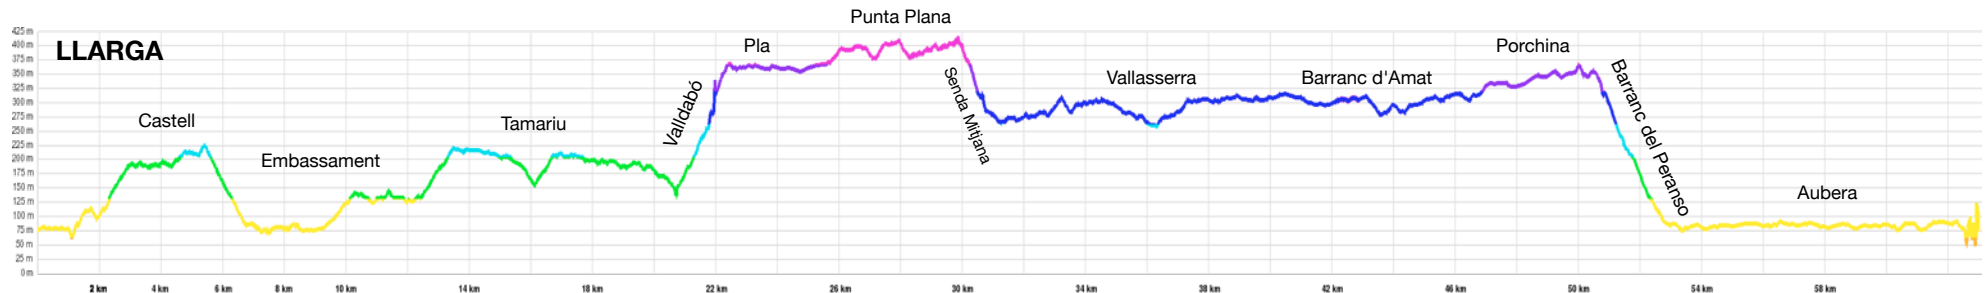

III TRANSEBRE-BTT

MEQUINENSA · BAIX CINCA

Llegenda	
●	Mequinensa
→ (green) → (red) → (black)	sentit traçat curt / llarg / comú
🍷 🍏	avituallament
686857129	telèfon organització

Notes

Mequinensa

Mequinensa

Mequinensa