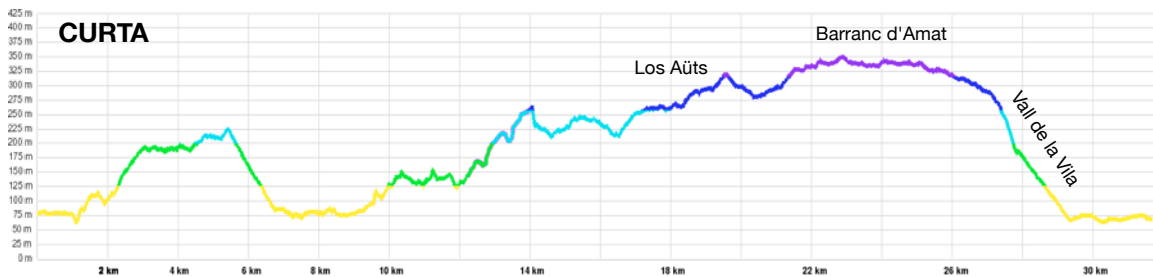

III TRANSEBRE-BTT

MEQUINENSA · BAIX CINCA

Llegenda	
●	Mequinensa
→ (green) → (red) → (black)	sentit traçat curt / llarg / comú
🍷 🍏	avituallament
686857129	telèfon organització

Notes

Mequinensa

Mequinensa

Mequinensa