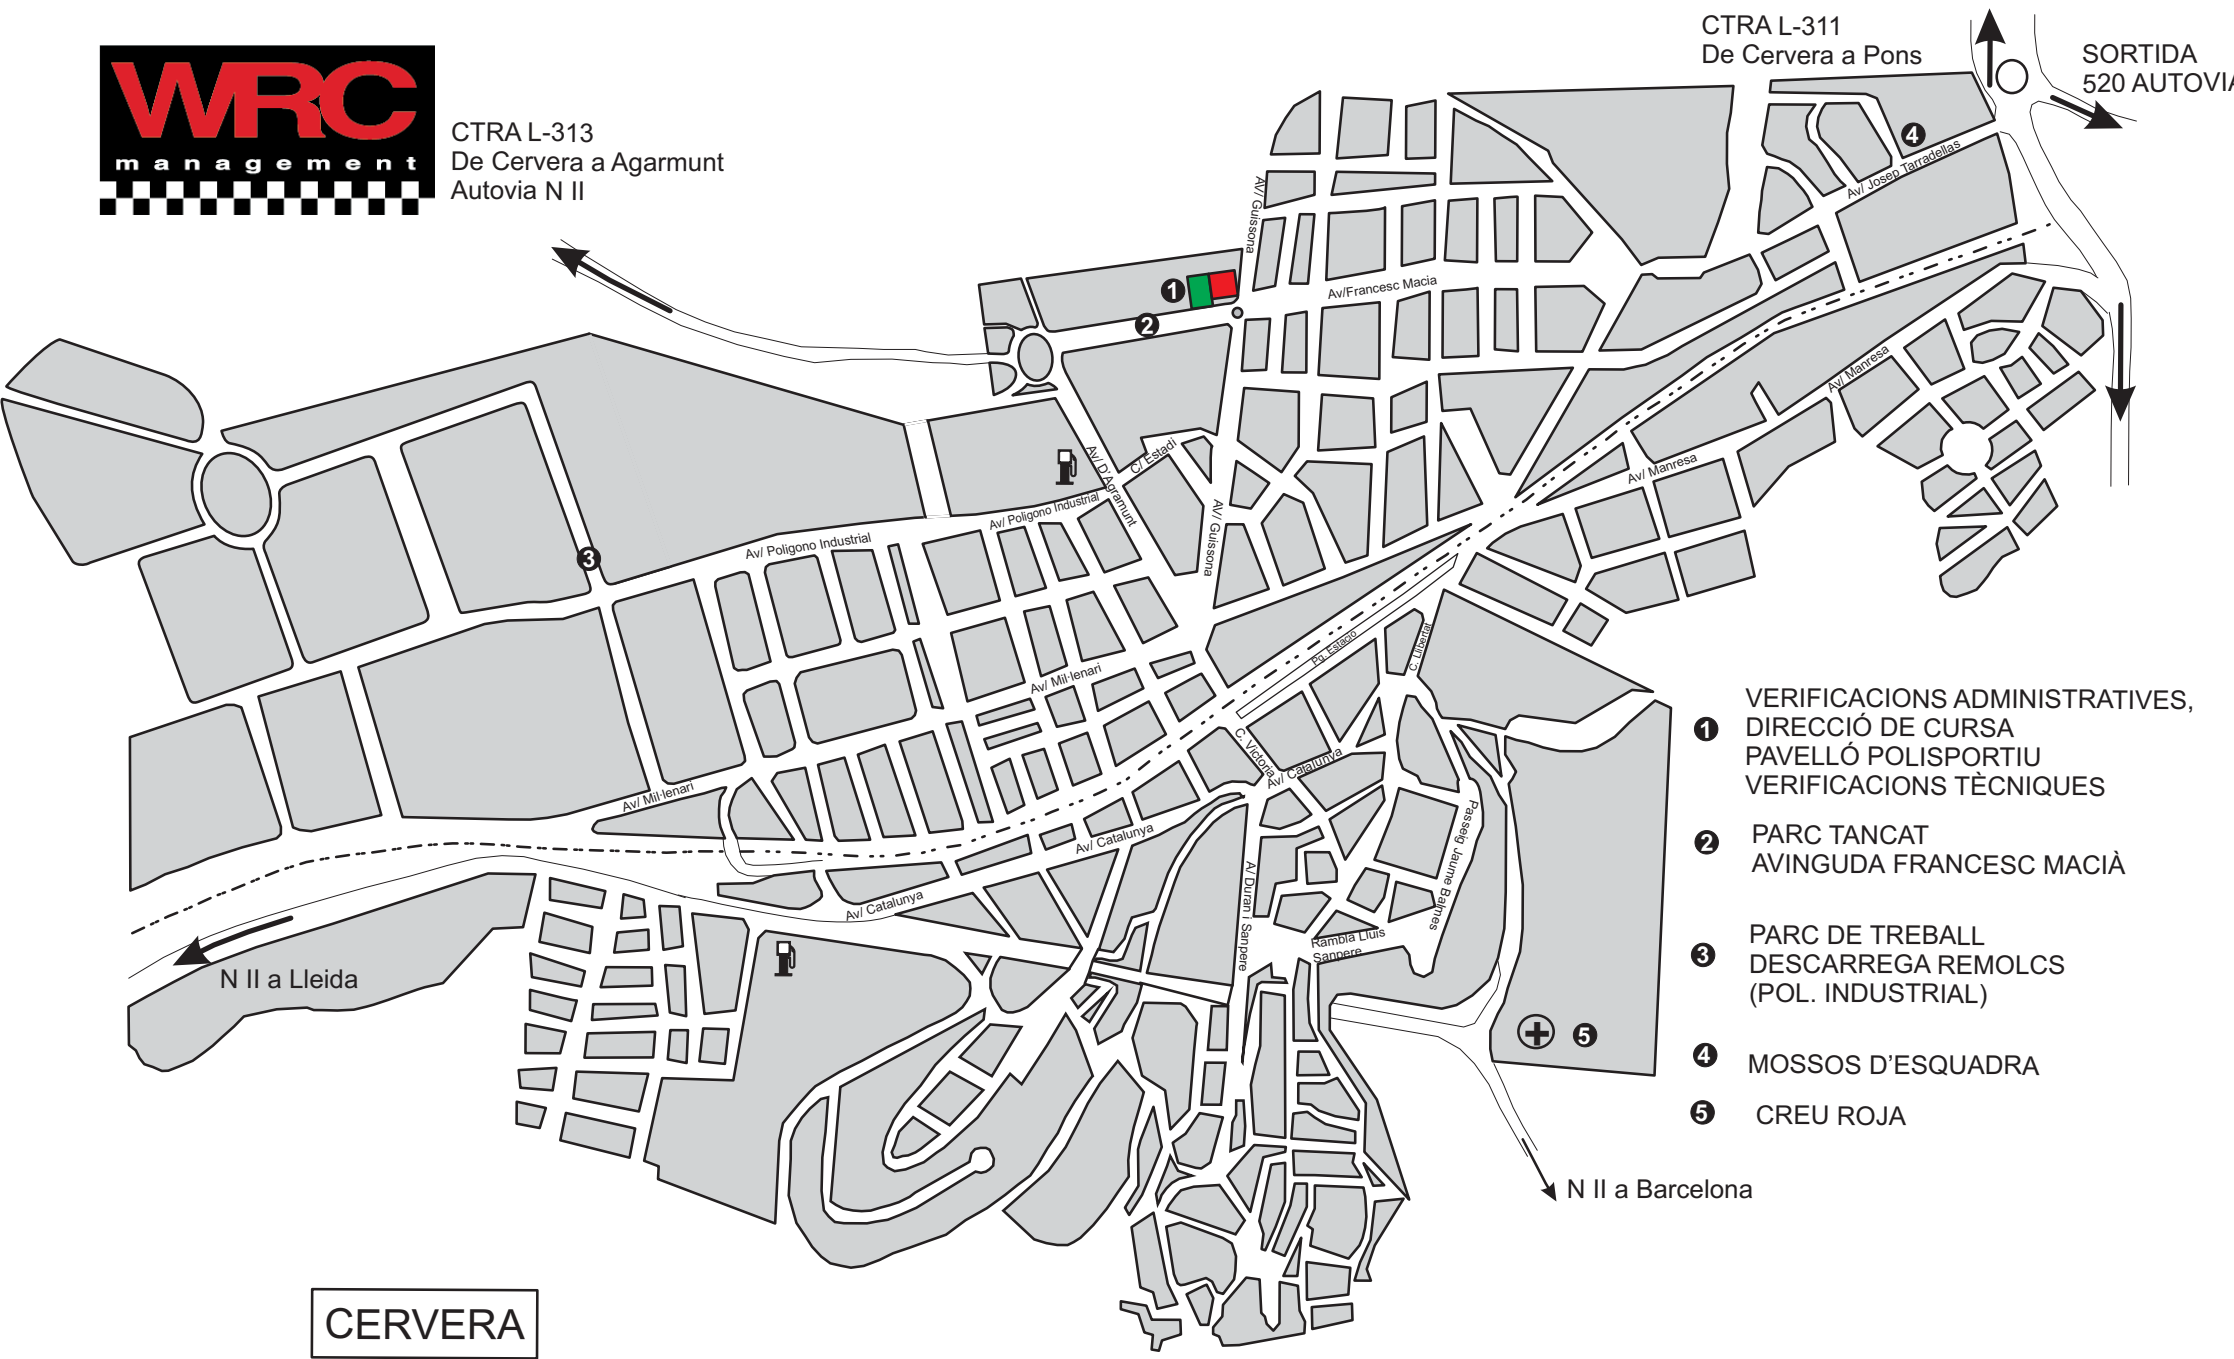

CTRA L-313  
De Cervera a Agarmunt  
Autovia N II

CTRA L-311  
De Cervera a Pons

SORTIDA  
520 AUTOVIA

- 1** VERIFICACIONS ADMINISTRATIVES,  
DIRECCIÓ DE CURSA  
PAVEL·LÓ POLISPORTIU  
VERIFICACIONS TÈCNiques
- 2** PARC TANCAT  
AVINGUDA FRANCESC MACIÀ
- 3** PARC DE TREBALL  
DESCARREGA REMOLCS  
(POL. INDUSTRIAL)
- 4** MOSSOS D'ESQUADRA
- 5** CREU ROJA

CERVERA